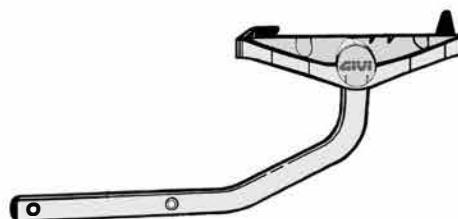

### SZERELÉSI ÚTMUTATÓ

 Z 622 PLATNI DARAB: 1	 MONORACK KAR DARAB: -	 CSAVAR M 6X25 DARAB: 4
 CSAVARTAKARÓ DARAB: 6	 ALÁTÉT Ø 6 DARAB: 4	 ALÁTÉT Ø 6 X 18 DARAB: 4
 ANYA M 6 DARAB: 4	 Z 126 GUMIDUGÓ DARAB: 4	 Z 872 LOPÁSGÁTLÓ DUGASZ DARAB: 1