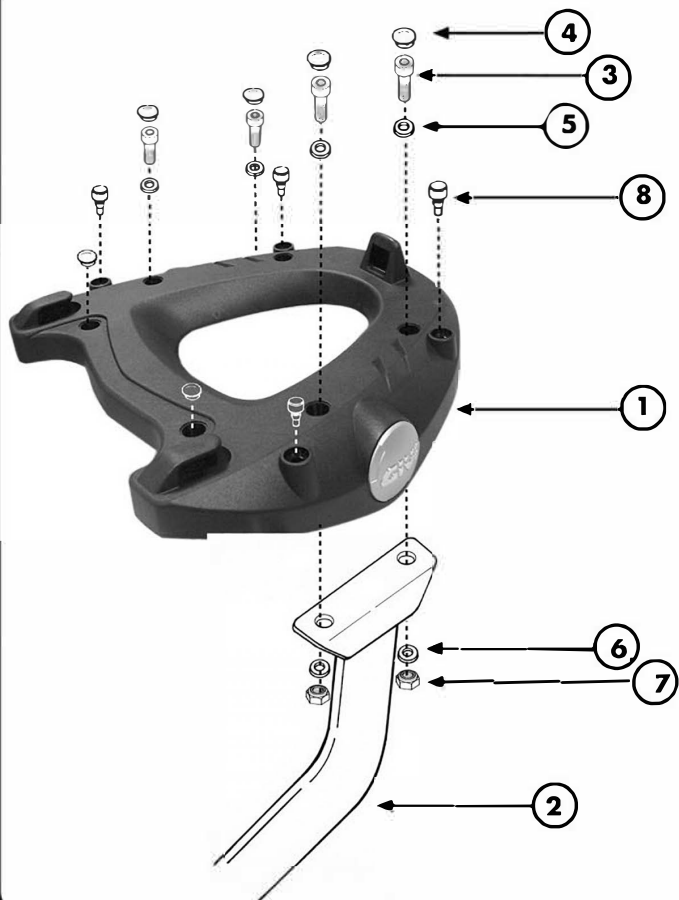

### SZERELÉSI ÚTMUTATÓ

 Z 622 PLATNI DARAB: 1	 MONORACK KAR DARAB: -	 CSAVAR M 6X25 DARAB: 4
 CSAVARTAKARÓ DARAB: 6	 ALÁTÉT Ø 6 DARAB: 4	 ALÁTÉT Ø 6 X 18 DARAB: 4
 ANYA M 6 DARAB: 4	 Z 126 GUMIDUGÓ DARAB: 4	 Z 872 LOPÁSGÁTLÓ DUGASZ DARAB: 1