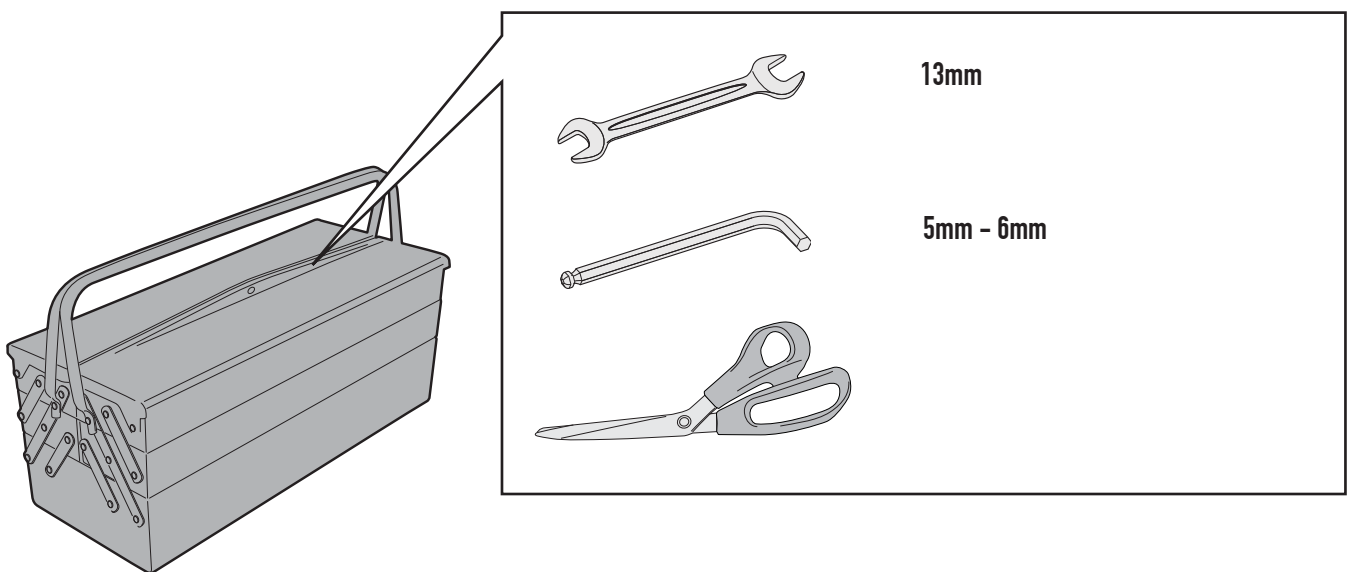

1111FZ - KZ1111

SPECIFIKUS MONORACK

HONDA NC700X (2012)

N°	MEGNEVEZÉS	MÉRET	KÓD	DARAB	
1	MONORACK KAR	-	-	2	
2	RÖGZÍTŐELEM	4mm	GL2101	2	
3	RÖGZÍTŐELEM	4mm	GL2100	2	
4	CSAVAR	M8x25		4	
5	CSAVAR	M8x30		4	
6	ANYA	M8		4	
7	CSAVARSAPKA		Z801	4	
8	A PLATNIHOZ MELLÉKELT ALKATRÉSZEK				
9	EREDETI ALKATRÉSZEK				
10	VÉDŐTAPASZ	(25x120)mm	Z1763	1	

1111FZ - KZ1111

SPECIFIKUS MONORACK

HONDA NC700X (2012)