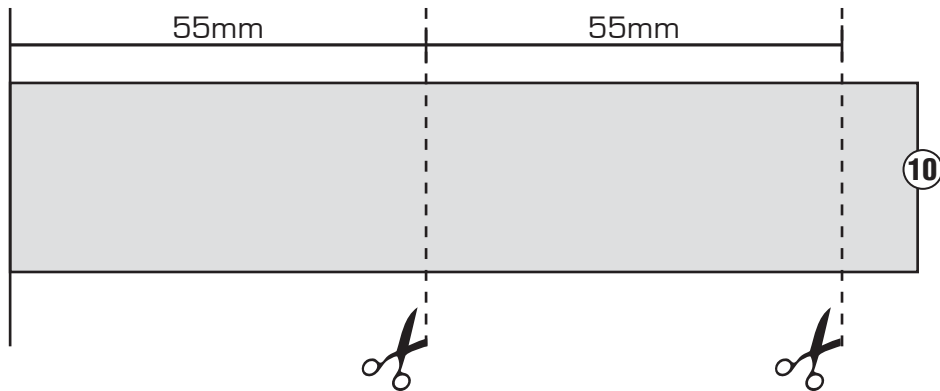

1111FZ - KZ1111

SPECIFIKUS MONORACK

HONDA NC700X (2012)